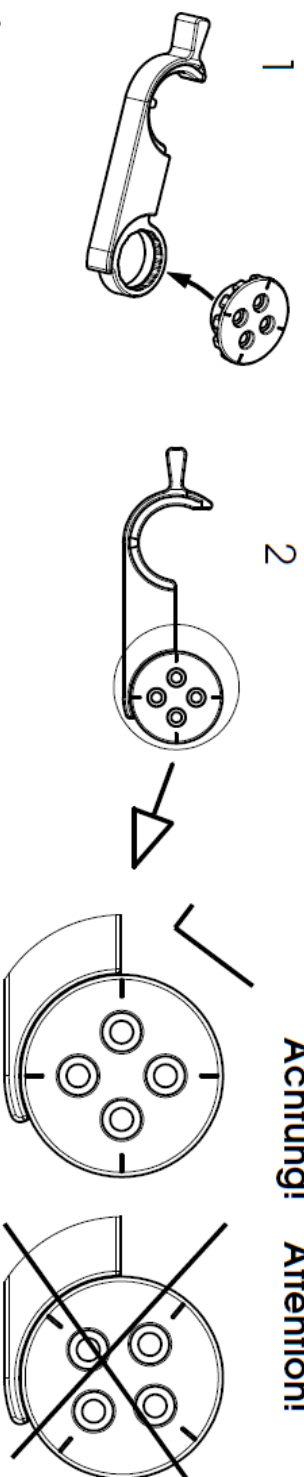

Achtung! **Attention!**

Empfohlene Schraube : "Spax S", Halbrundkopf Ø 4x30 mm
 Recommended screw : "Spax S", Pan Head Ø 4x30 mm