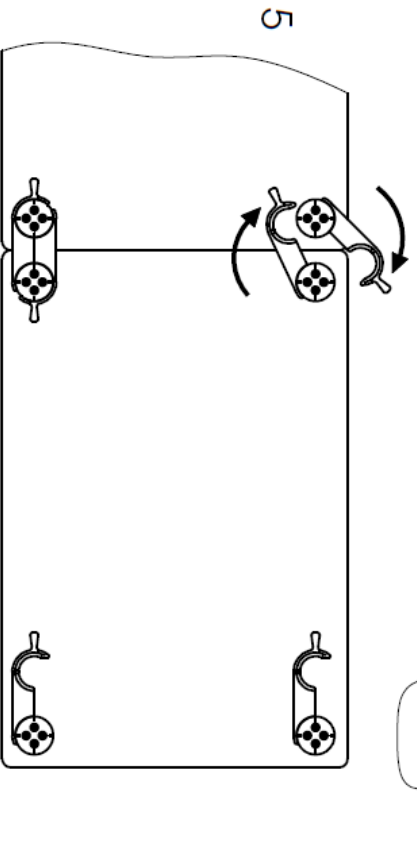

Achtung! **Attention!**

Empfohlene Schraube : "Spax S", Halbrundkopf Ø 4x30 mm
 Recommended screw : "Spax S", Pan Head Ø 4x30 mm