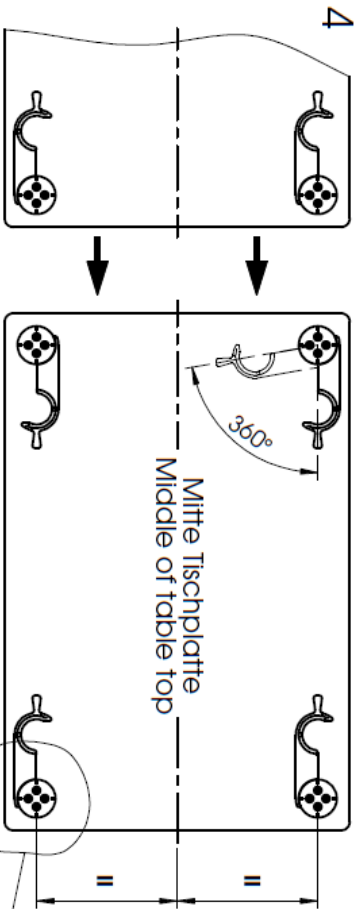

Achtung! **Attention!**

Empfohlene Schraube : "Spax S", Halbrundkopf Ø 4x30 mm
 Recommended screw : "Spax S", Pan Head Ø 4x30 mm