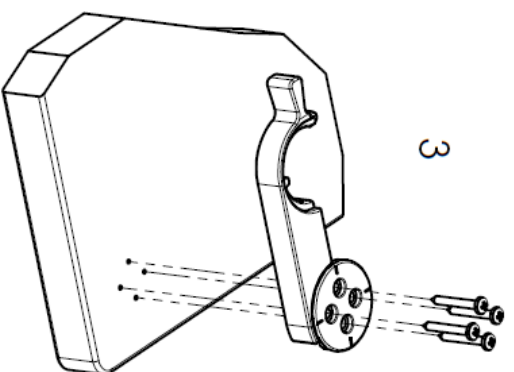

Achtung! **Attention!**

Empfohlene Schraube : "Spax S", Halbrundkopf Ø 4x30 mm
 Recommended screw : "Spax S", Pan Head Ø 4x30 mm