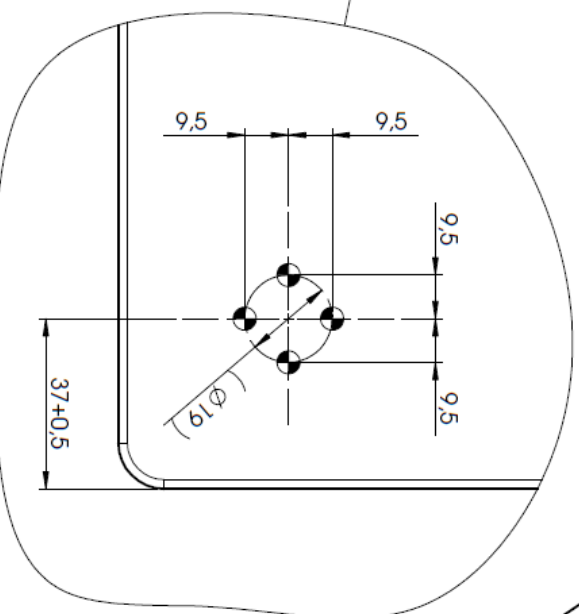

Achtung! **Attention!**

Empfohlene Schraube : "Spax S", Halbrundkopf Ø 4x30 mm
 Recommended screw : "Spax S", Pan Head Ø 4x30 mm