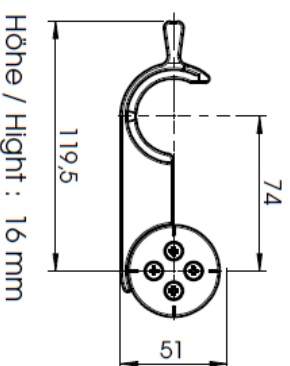

Achtung! **Attention!**

Empfohlene Schraube : "Spax S", Halbrundkopf Ø 4x30 mm
 Recommended screw : "Spax S", Pan Head Ø 4x30 mm